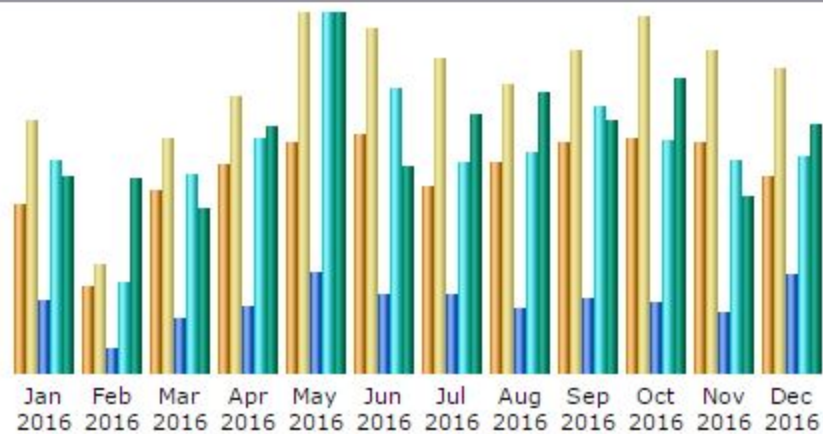

## Monthly history

Month	Unique visitors	Number of visits	Pages	Hits	Bandwidth
Jan 2016	473	713	3,089	9,001	460.43 MB
Feb 2016	245	305	1,052	3,869	455.76 MB
Mar 2016	516	659	2,283	8,399	386.92 MB
Apr 2016	588	779	2,843	9,957	577.30 MB
May 2016	648	1,011	4,231	15,207	842.54 MB
Jun 2016	673	970	3,344	12,004	484.00 MB
Jul 2016	527	883	3,371	8,921	606.32 MB
Aug 2016	591	813	2,777	9,304	656.98 MB
Sep 2016	651	906	3,186	11,279	593.09 MB
Oct 2016	658	1,003	3,020	9,831	692.69 MB
Nov 2016	646	906	2,540	8,981	412.95 MB
Dec 2016	553	854	4,195	9,139	581.65 MB
<b>Total</b>	<b>6,769</b>	<b>9,802</b>	<b>35,931</b>	<b>115,892</b>	<b>6.59 GB</b>